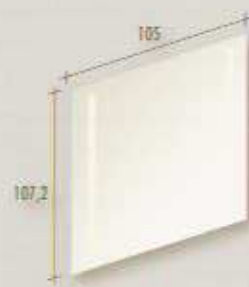

REF. : MIRROR105 • Prix : 470 €

Le miroir peut être positionné verticalement ou horizontalement